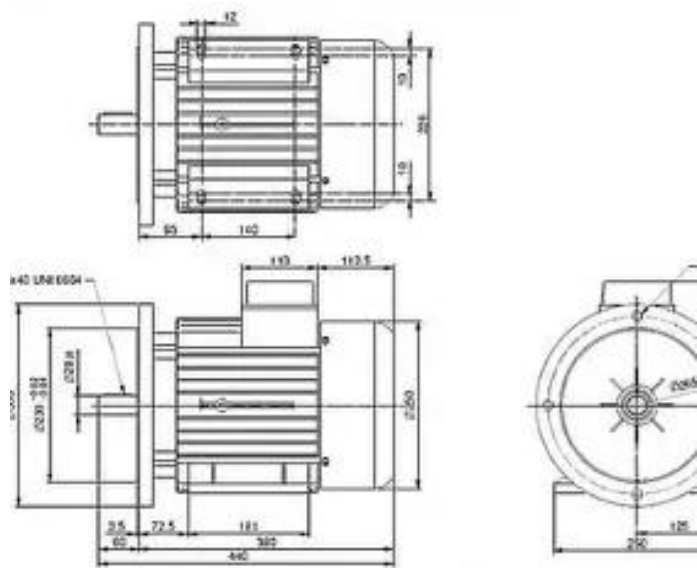

2. LV / MV Motors